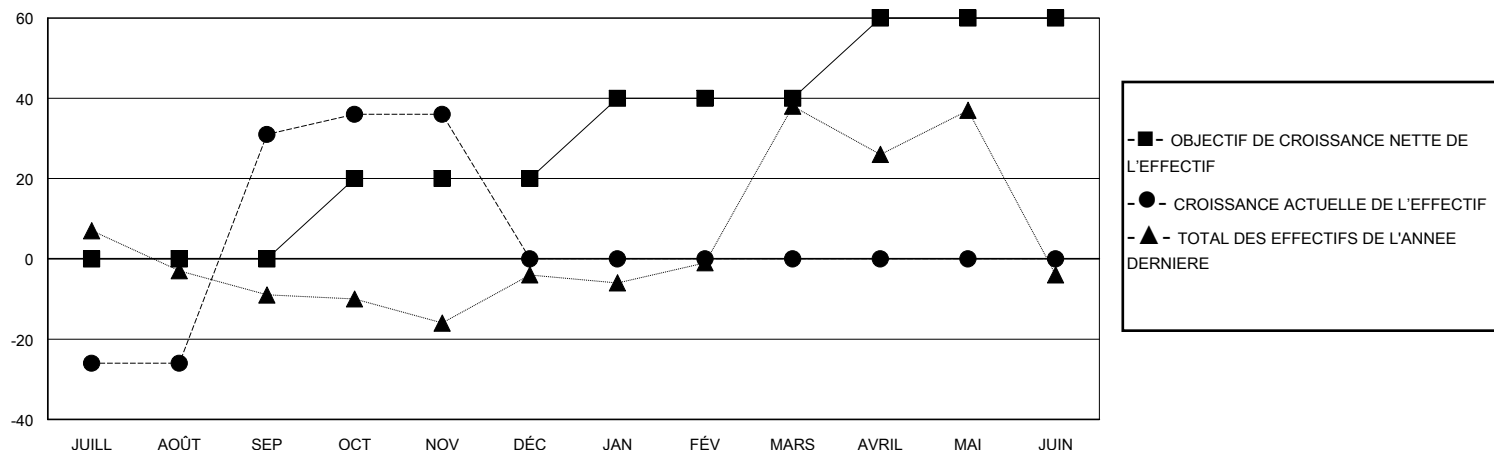

MONTHLY MEMBERSHIP PROGRESS REPORT

District 403 A3

Results as of: 11/30/2024

GMT:

LIEU BURKINA FASO

RC EME

Clubs				Membres			
RESULTATS POUR 2024-2025				RESULTATS POUR 2024-2025			
TRIMESTRE	BUT CONCERNANT LES NOUVEAUX CLUBS	NOUVEAUX CLUBS	CLUBS ANNULÉS	TRIMESTRE	OBJECTIF DE CROISSANCE NETTE DE L'EFFECTIF	CROISSANCE ACTUELLE DE L'EFFECTIF	TOTAL DES MEMBRES RADIES (y compris les transferts)
JUILL/AOÛT/SEP	0	3	0	JUILL/AOÛT/SEP	0	97	58
OCT/NOV/DÉC	0	0	0	OCT/NOV/DÉC	20	15	8
JAN/FÉV/MARS	2	0	0	JAN/FÉV/MARS	20	0	0
AVRIL/MAI/JUIN	3	0	0	AVRIL/MAI/JUIN	20	0	0

BUTS ET NOUVEAUX CLUBS REELS - CUMULATIF

BUTS ET MEMBRES REELS - CUMULATIF

CLUBS RADIES: 0	20 CLUBS OF 74 ONT AJOUTE 1 OU PLUSIEURS NOUVEAUX MEMBRES	DISTRIBUTION PAR SEXE
		HOMME 1,488 (77.42%)
		FEMME 431 (22.42%)
MEMBRES RADIES	CLIQUEZ ICI POUR LES INFORMATIONS CUMULATIVES SUR LES EFFECTIFS	NOMBRE TOTAL DE MEMBRES D'UNITÉS FAMILIALES 0
DECEDE 2		MEMBRES DE FAMILLE QUI RÈGLEMENT LA MOITIÉ DES COTISATIONS 0
CLUB ANNULE 0		
AUTRE 64		
TOTAL 66		