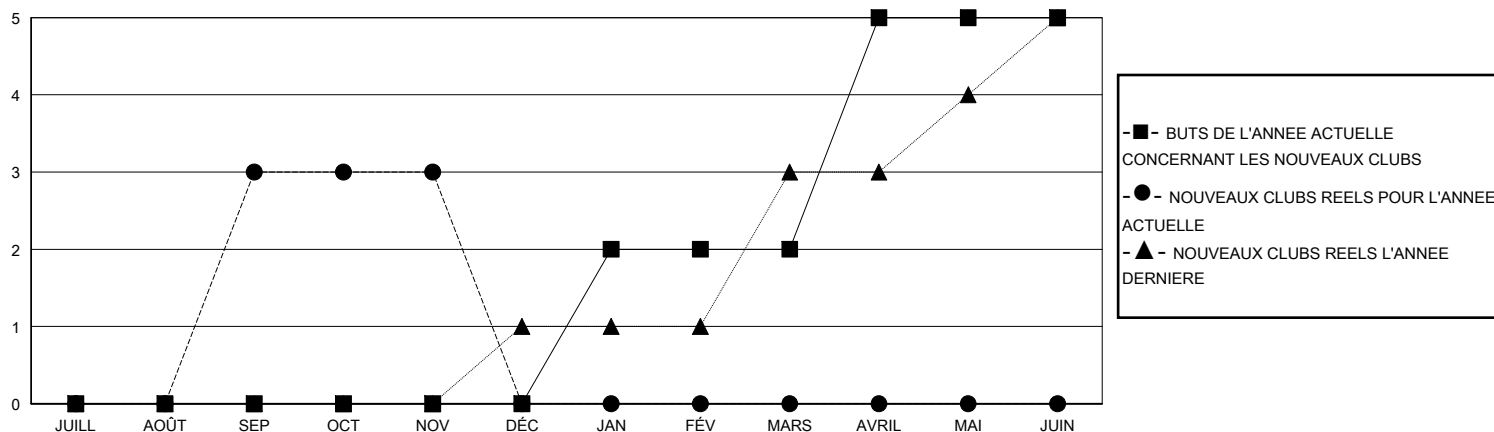

MONTHLY MEMBERSHIP PROGRESS REPORT

District 403 A3

Results as of: 11/30/2024

GMT:

LIEU BURKINA FASO

RC EME

Clubs				Membres			
RESULTATS POUR 2024-2025				RESULTATS POUR 2024-2025			
TRIMESTRE	BUT CONCERNANT LES NOUVEAUX CLUBS	NOUVEAUX CLUBS	CLUBS ANNULÉS	TRIMESTRE	OBJECTIF DE CROISSANCE NETTE DE L'EFFECTIF	CROISSANCE ACTUELLE DE L'EFFECTIF	TOTAL DES MEMBRES RADIES (y compris les transferts)
JUILL/AOÛT/SEP	0	3	0	JUILL/AOÛT/SEP	0	97	58
OCT/NOV/DÉC	0	0	0	OCT/NOV/DÉC	20	15	8
JAN/FÉV/MARS	2	0	0	JAN/FÉV/MARS	20	0	0
AVRIL/MAI/JUIN	3	0	0	AVRIL/MAI/JUIN	20	0	0

BUTS ET NOUVEAUX CLUBS REELS - CUMULATIF

BUTS ET MEMBRES REELS - CUMULATIF

CLUBS RADIES: 0	20 CLUBS OF 74 ONT AJOUTE 1 OU PLUSIEURS NOUVEAUX MEMBRES	DISTRIBUTION PAR SEXE
		HOMME 1,488 (77.42%)
		FEMME 431 (22.42%)
MEMBRES RADIES	CLIQUEZ ICI POUR LES INFORMATIONS CUMULATIVES SUR LES EFFECTIFS	NOMBRE TOTAL DE MEMBRES D'UNITÉS FAMILIALES 0
DECEDE 2		MEMBRES DE FAMILLE QUI RÈGLEMENT LA MOITIÉ DES COTISATIONS 0
CLUB ANNULE 0		
AUTRE 64		
TOTAL 66		